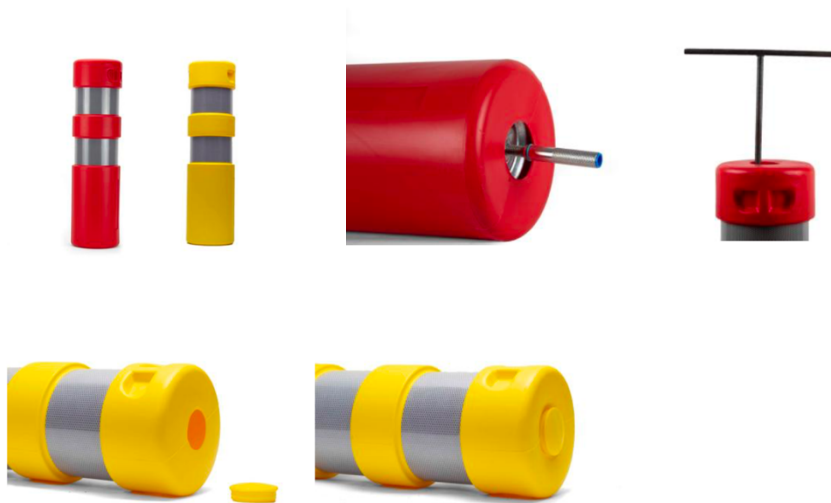

TECHNISCHE FICHE: PLOOIBAKEN

Algemene informatie

Dit flexibel bakken richt zich na aanrijding vanzelf weer op, zonder beschadiging. Op die manier dragen plooibakens bij tot een verhoogde passieve veiligheid. Voorzien van twee witte reflecterende HI banden (klasse 2). Gekleurd in massa en UV-bestendig.

De omgevingstemperatuur heeft een invloed op de flexibiliteit van de kunststof. Voor het verankeren van de draadhulzen in het wegdek wordt best een chemische mortsel gebruikt (niet inbegrepen).

Technische informatie

<u>Materiaal:</u>	PeHD/EVA, inwendige galva voetplaat + bout M12x50
<u>Hoogte:</u>	750 mm
<u>Diameter:</u>	Ø 200 mm
<u>Gewicht:</u>	2,8 kg
<u>Reflectie:</u>	100 mm breed HI (klasse2) standaard
<u>Kleur:</u>	Rood, Geel

Montage

De inwendige galva onderplaat wordt door middel van een bevestigingsbout in een draadhulzen, die zich in de grond bevindt, vastgedraaid met een installatiesleutel. Aan de bovenzijde van het plooibakken bevindt zich een afsluitdop die men tijdens de installatie eenvoudig tijdelijk kan openen.